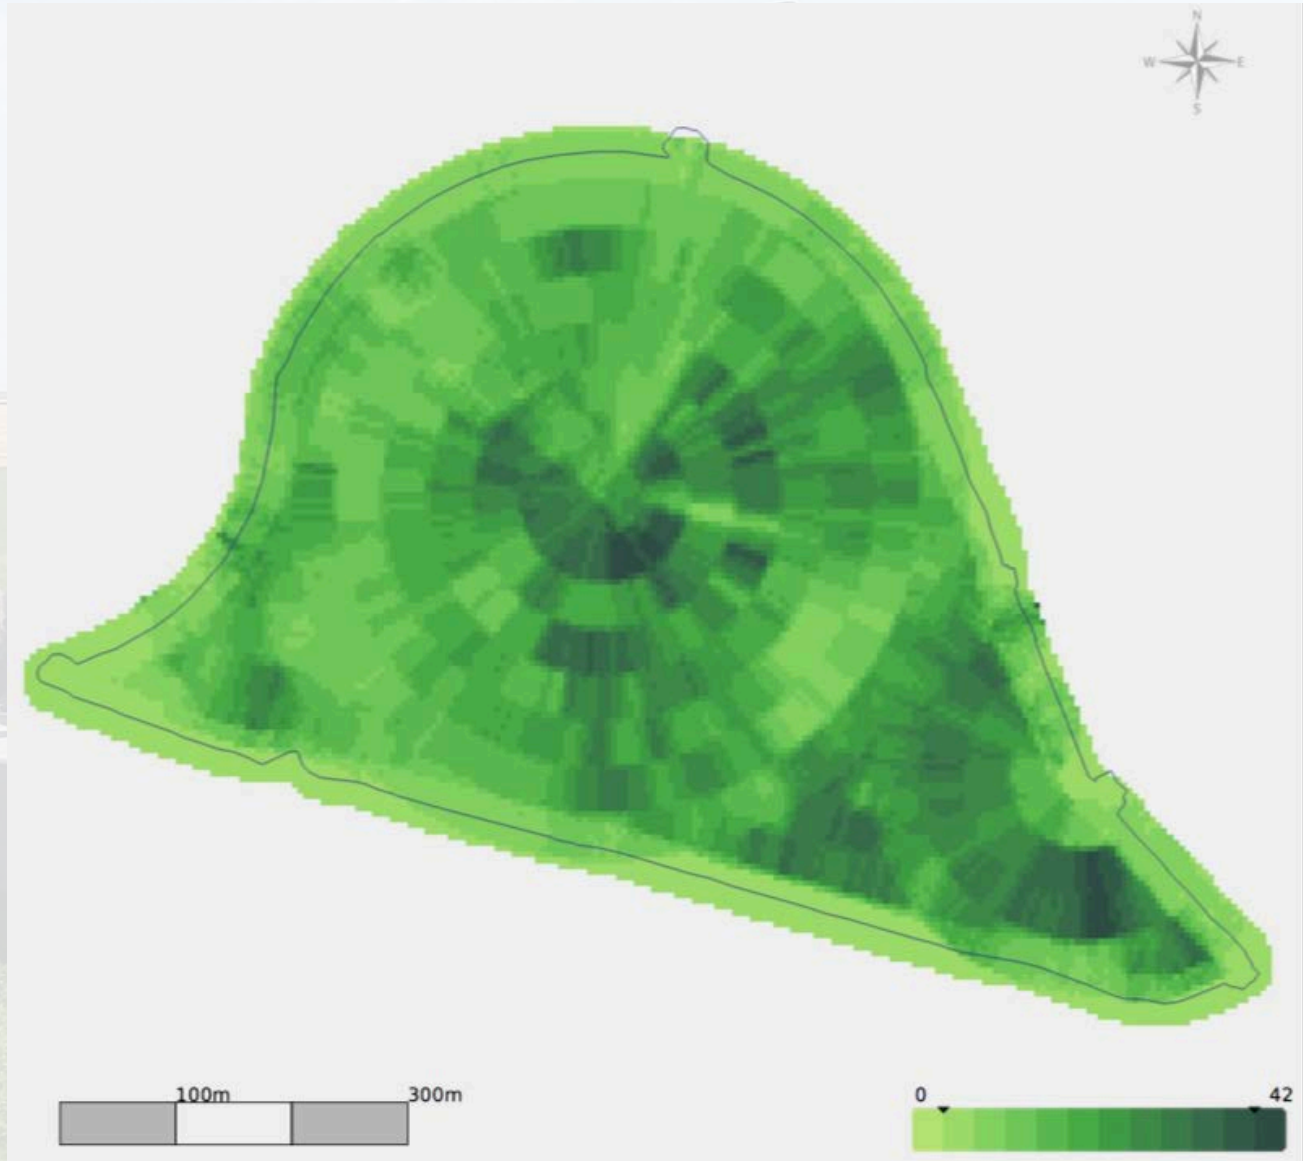

Experiencia de uso del sistema
de dosis variable en abonado.
CROPSPEC®

QUE ES EL SISTEMA CROPSPEC®

- SISTEMA CREADO POR TOPCON EN COLABORACIÓN CON YARA.
- DOSIS VARIABLE POR MAPEO DE NUTRIENTES EN TIEMPO REAL.

MAPA DE LECTURA DEL CROPSPEC®

MAPA DE ÍNDICE DE ABONADO

Producto	UREA
Índice mínimo	48
Índice máximo	110.4
Índice promedio	88.5697
Área trabajada	41.86 ha

Datos: 24 de marzo de 2017

QUE VENTAJAS TIENE

- MEJOR CALIDAD DEL GRANO
- AUGMENTO DE LA PRODUCCIÓN
- PERDIDAS DE NITRATOS MENORES
- AHORRO DE ABONO
- MEJORA EN LA MATERIA ORGANICA