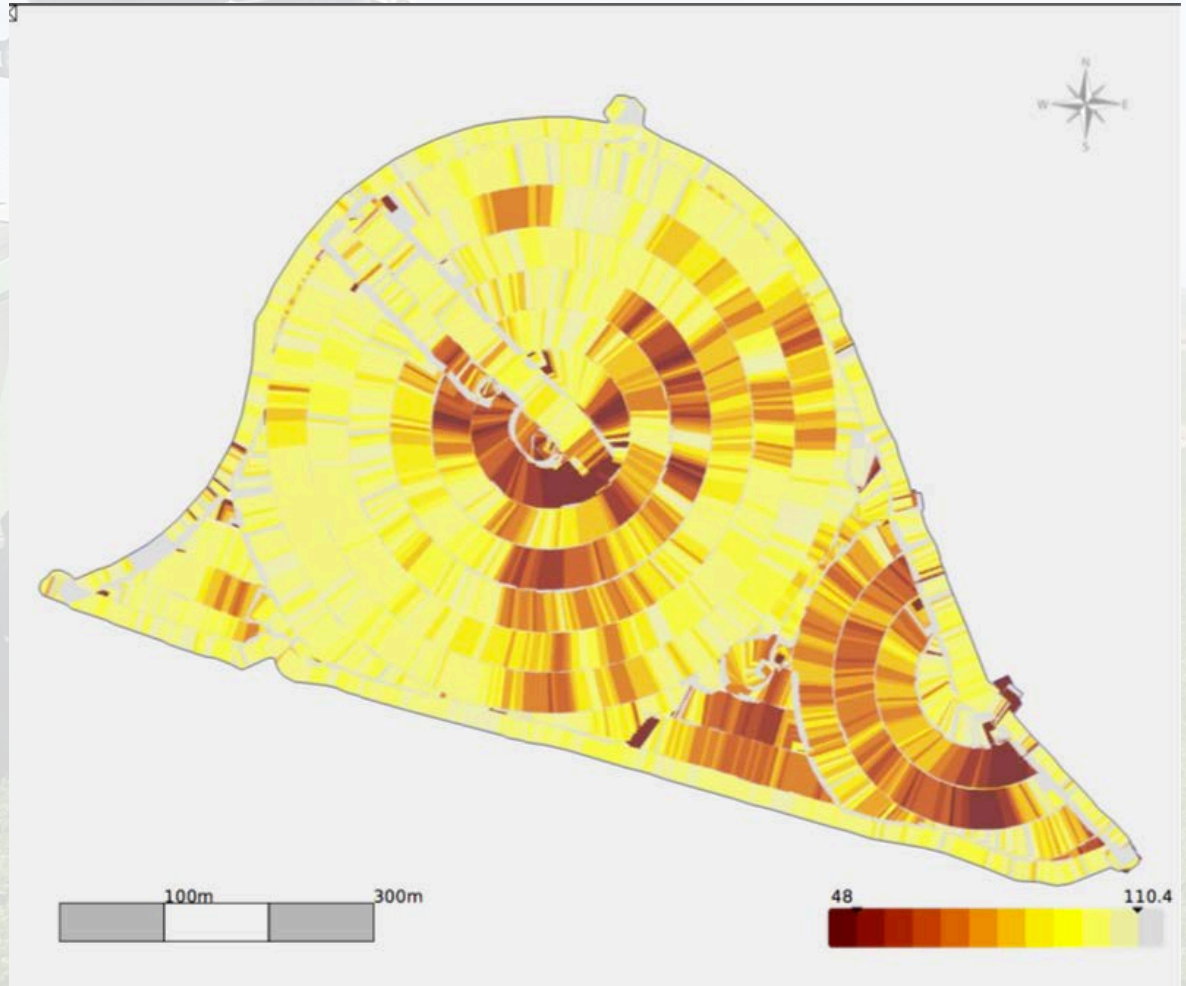

Experiencia de uso del sistema
de dosis variable en abonado.
CROPSPEC®

QUE ES EL SISTEMA CROPSPEC®

- SISTEMA CREADO POR TOPCON EN COLABORACIÓN CON YARA.
- DOSIS VARIABLE POR MAPEO DE NUTRIENTES EN TIEMPO REAL.

MAPA DE LECTURA DEL CROPSPEC®

MAPA DE ÍNDICE DE ABONADO

Producto	UREA
Índice mínimo	48
Índice máximo	110.4
Índice promedio	88.5697
Área trabajada	41.86 ha

Datos: 24 de marzo de 2017

QUE VENTAJAS TIENE

- MEJOR CALIDAD DEL GRANO
- AUGMENTO DE LA PRODUCCIÓN
- PERDIDAS DE NITRATOS MENORES
- AHORRO DE ABONO
- MEJORA EN LA MATERIA ORGANICA